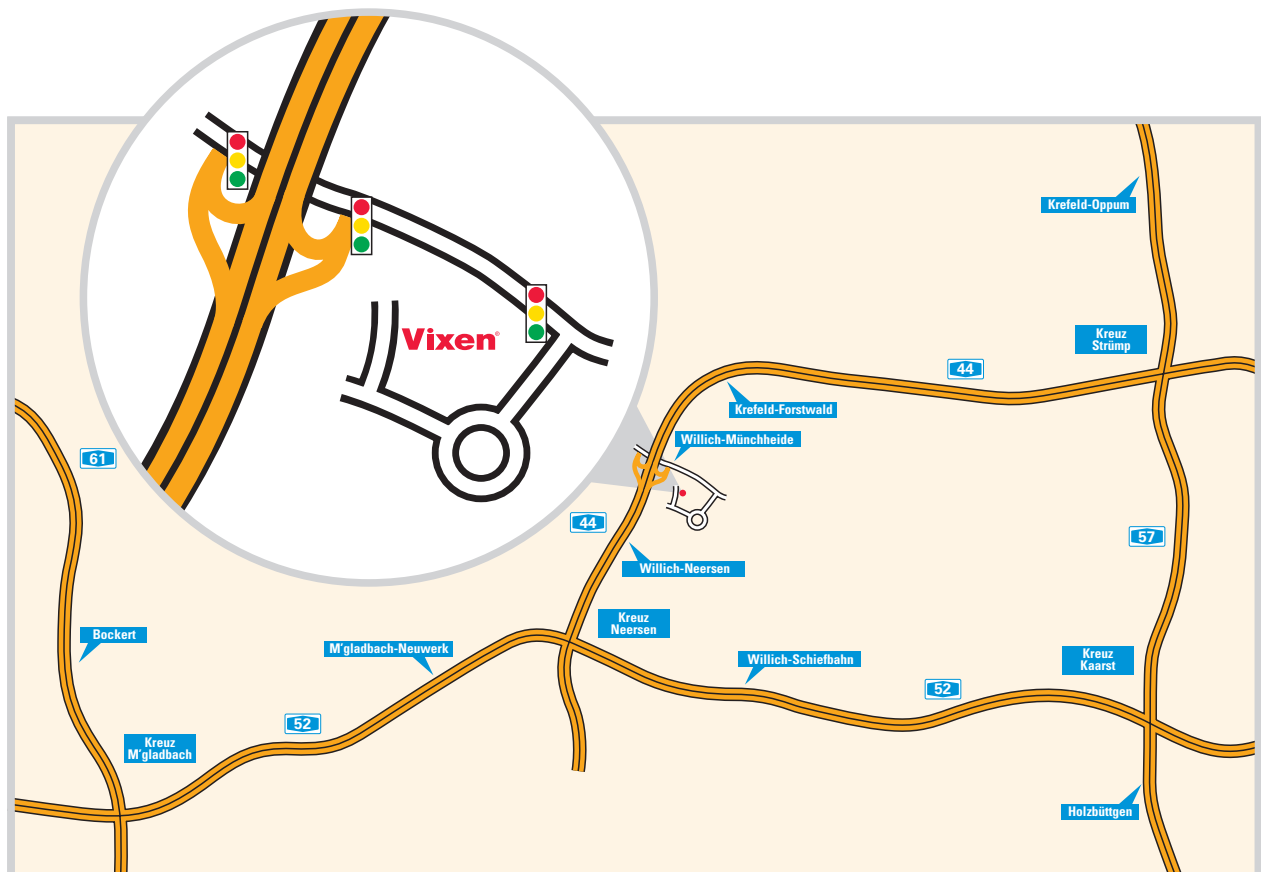

### Anfahrtsbeschreibung:

- ▶ A 44 Ausfahrt Willich-Münchheide
- ▶ 1. Ampel rechts abbiegen
- ▶ 1. Ampel rechts abbiegen
- ▶ Kreisverkehr: 1. Ausfahrt abbiegen
- ▶ 1. Straße rechts abbiegen (Siemensring)
- ▶ nach ca. 400m auf der rechten Seite (Nr. 44c)